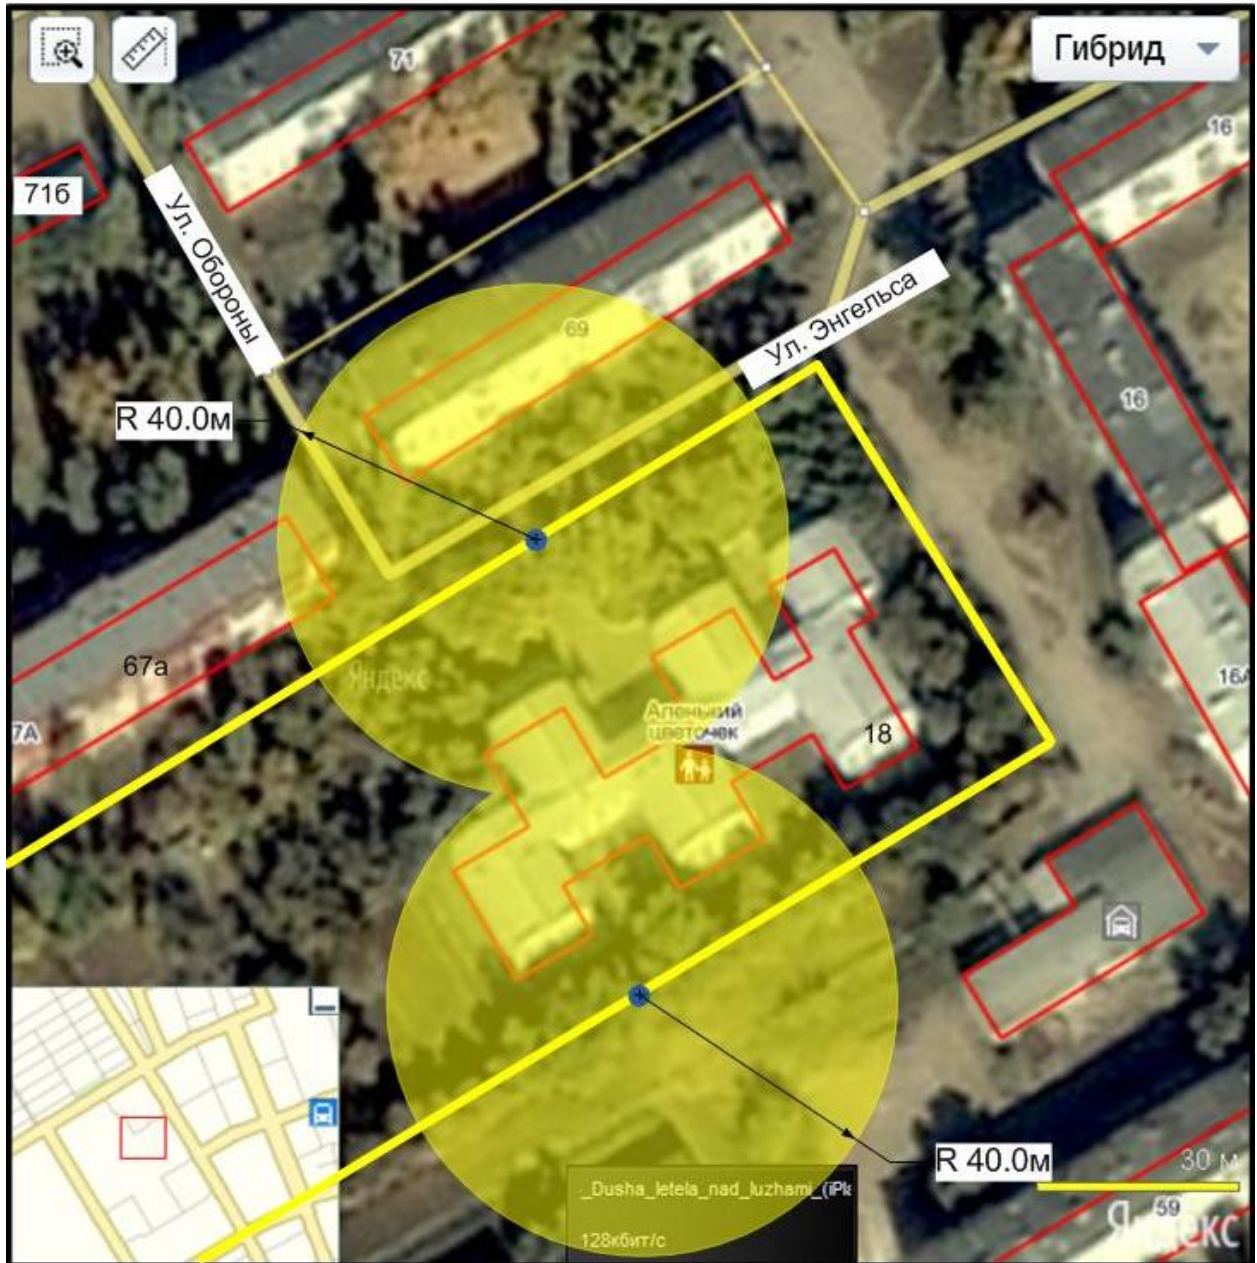

Условные обозначения:

-  - границы особообл. территории
-  - прилегающая территория
-  - вход на особообл. территорию

Схема 2.15

Схема границ территории, прилегающей к МБДОУ «Детский сад комбинированного вида «Лукоморье» городского округа город Михайловка Волгоградской области» структурное подразделение "Аленький цветочек", расположенному по адресу: г. Михайловка, ул. Энгельса, 18