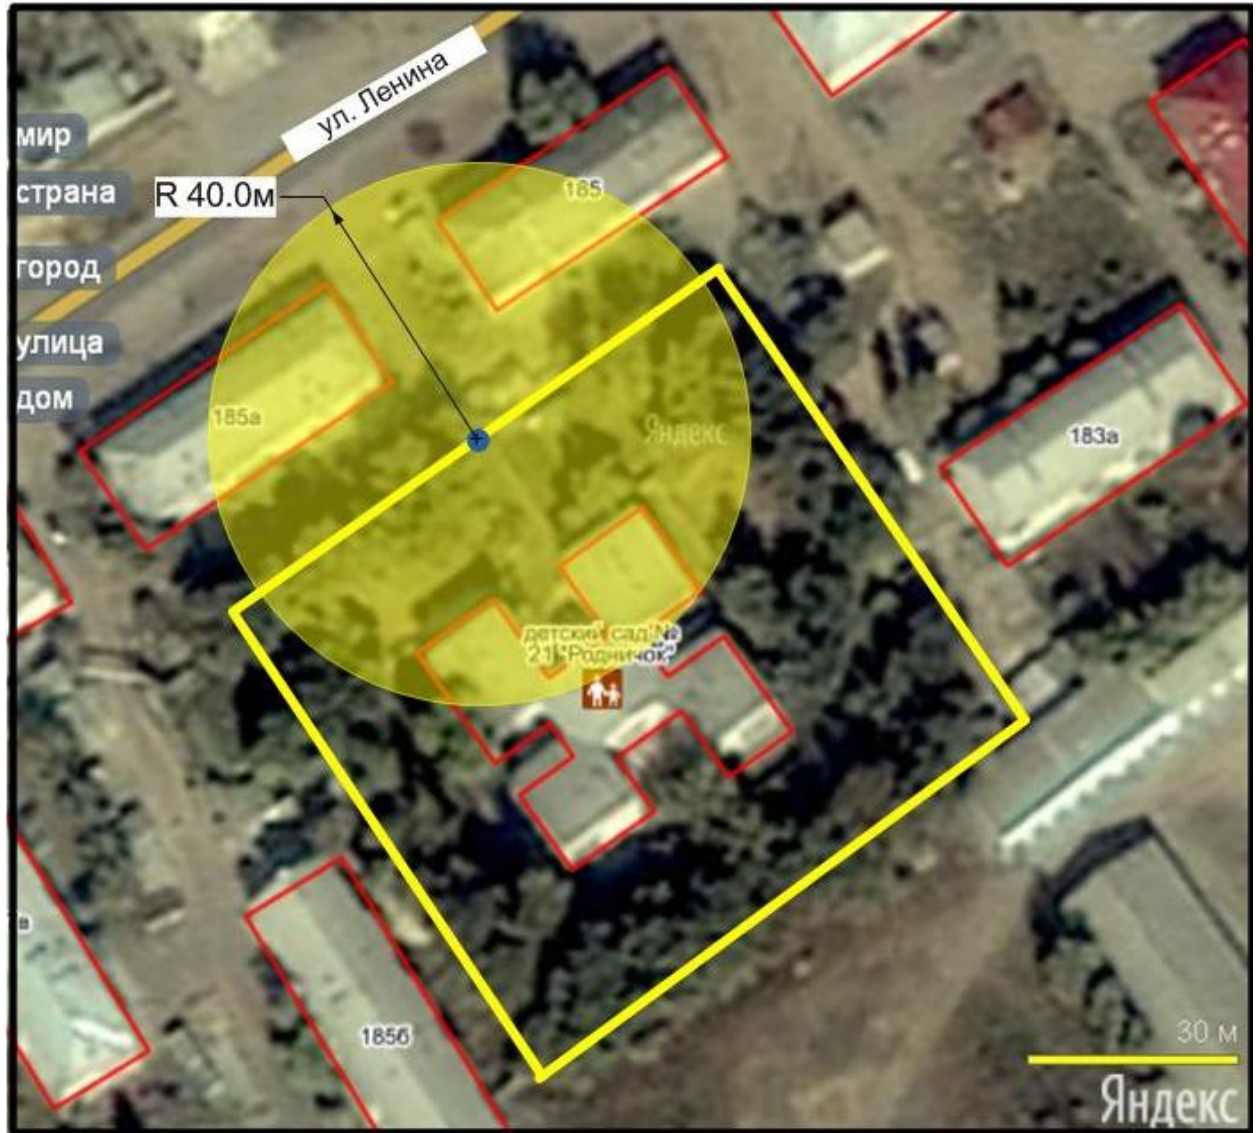

Условные обозначения:

-  - границы обособленной территории
-  - прилегающая территория
-  - вход на обособленную территорию

Схема 2.27

Схема границ территории, прилегающей к МБДОУ «Детский сад комбинированного вида «Лукоморье» городского округа город Михайловка Волгоградской области» структурное подразделение "Родничок", расположенному по адресу: г. Михайловка, ул. Ленина, 185в