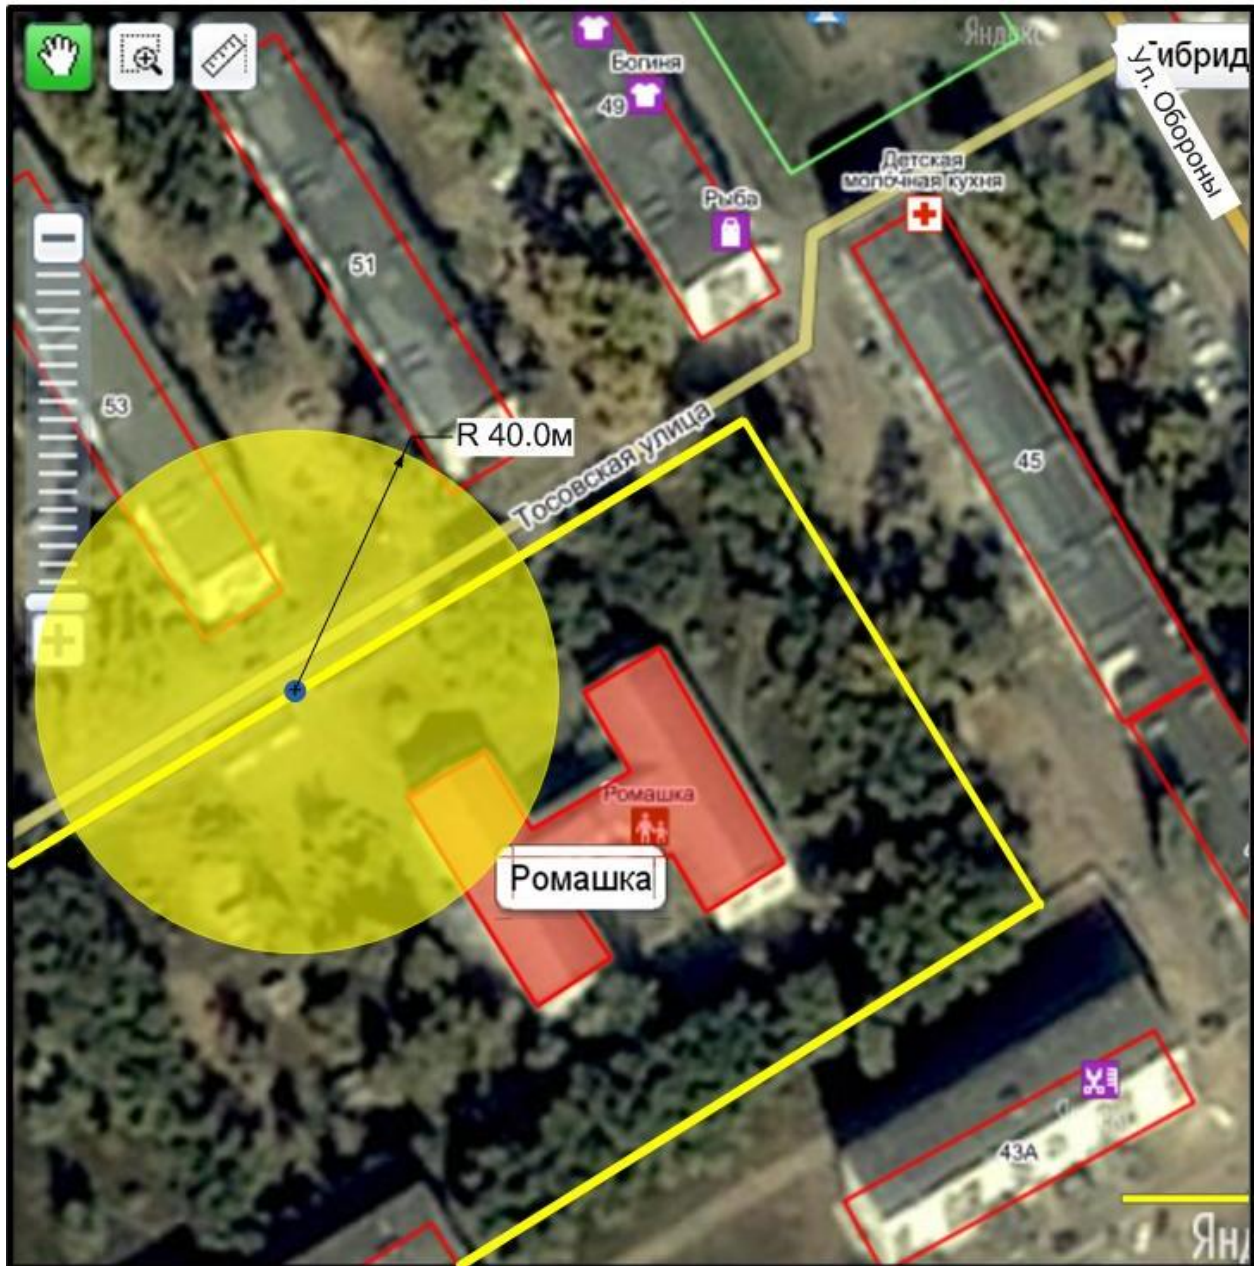

Условные обозначения:

-  - границы обособленной территории
-  - прилегающая территория
-  - вход на обособленную территорию

Схема 2.23

Схема границ территории, прилегающей к МБДОУ «Детский сад комбинированного вида «Лукоморье» городского округа город Михайловка Волгоградской области» структурное подразделение "Ромашка", расположенному по адресу: г. Михайловка, ул. Обороны, 47а