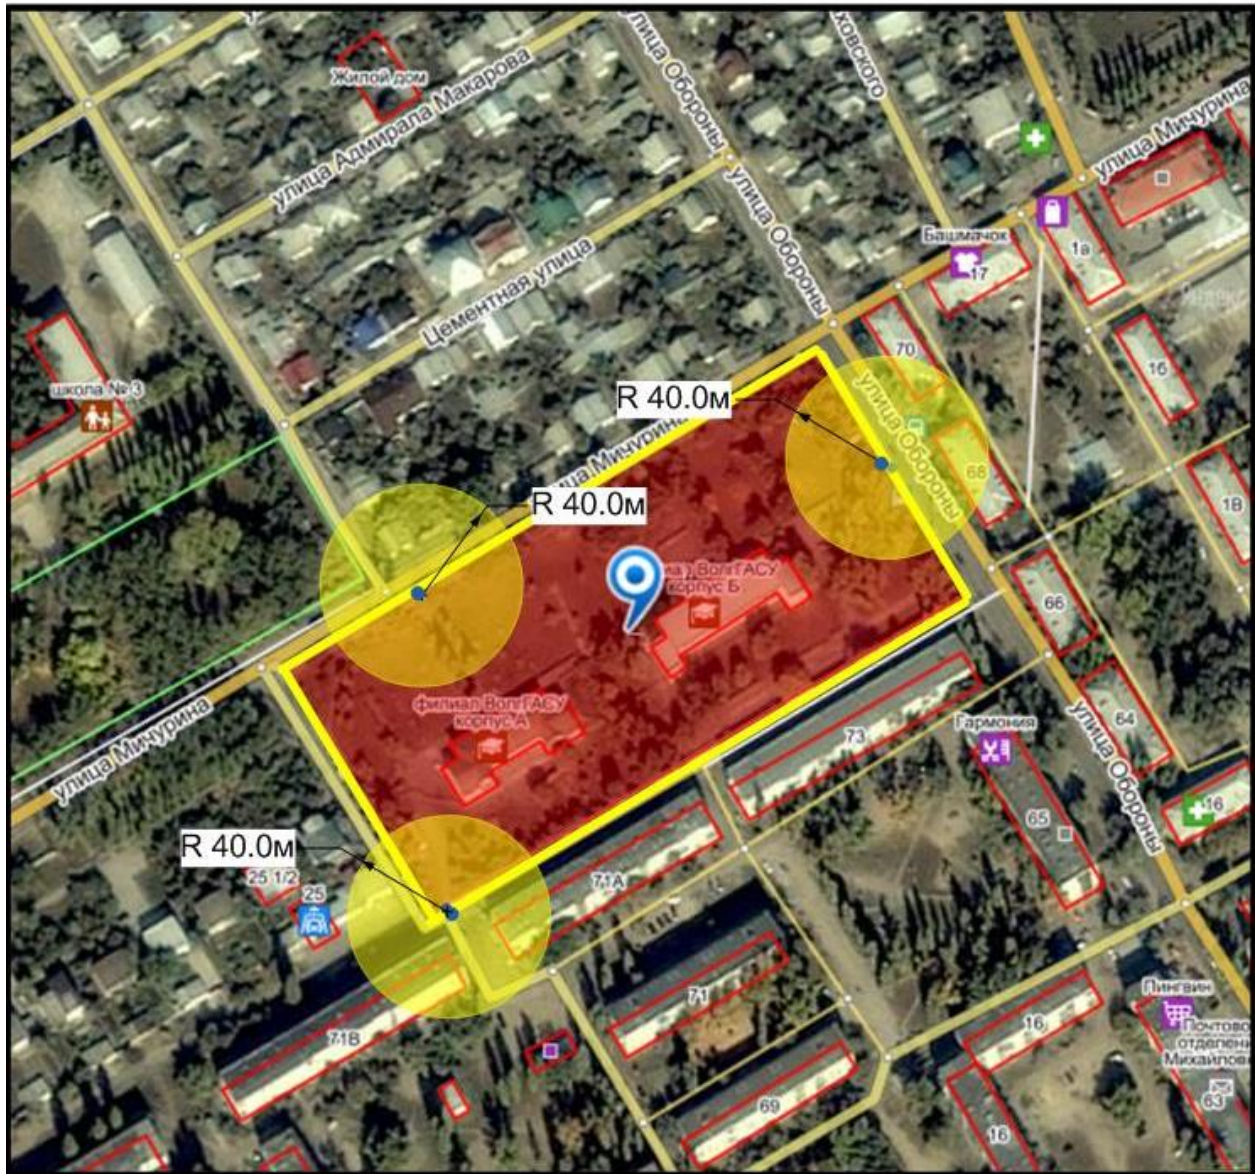

- Условные обозначения:
-  - границы обособленной территории
 -  - прилегающая территория
 -  - вход в здание

Схема 1.42

Схема границ территории, прилегающей к Себряковскому филиалу ФФГБОУ ВО «Волгоградский государственный технический университет», расположенному по адресу: г. Михайловка, ул. Свердлова, 2

Условные обозначения:

-  - прилегающая территория
-  - вход в здание

Схема 1.43

Схема границ территории, прилегающей к Себряковскому филиалу ФФГБОУ ВО «Волгоградский государственный технический университет», расположенному по адресу: г. Михайловка, ул. Мичурина, 21