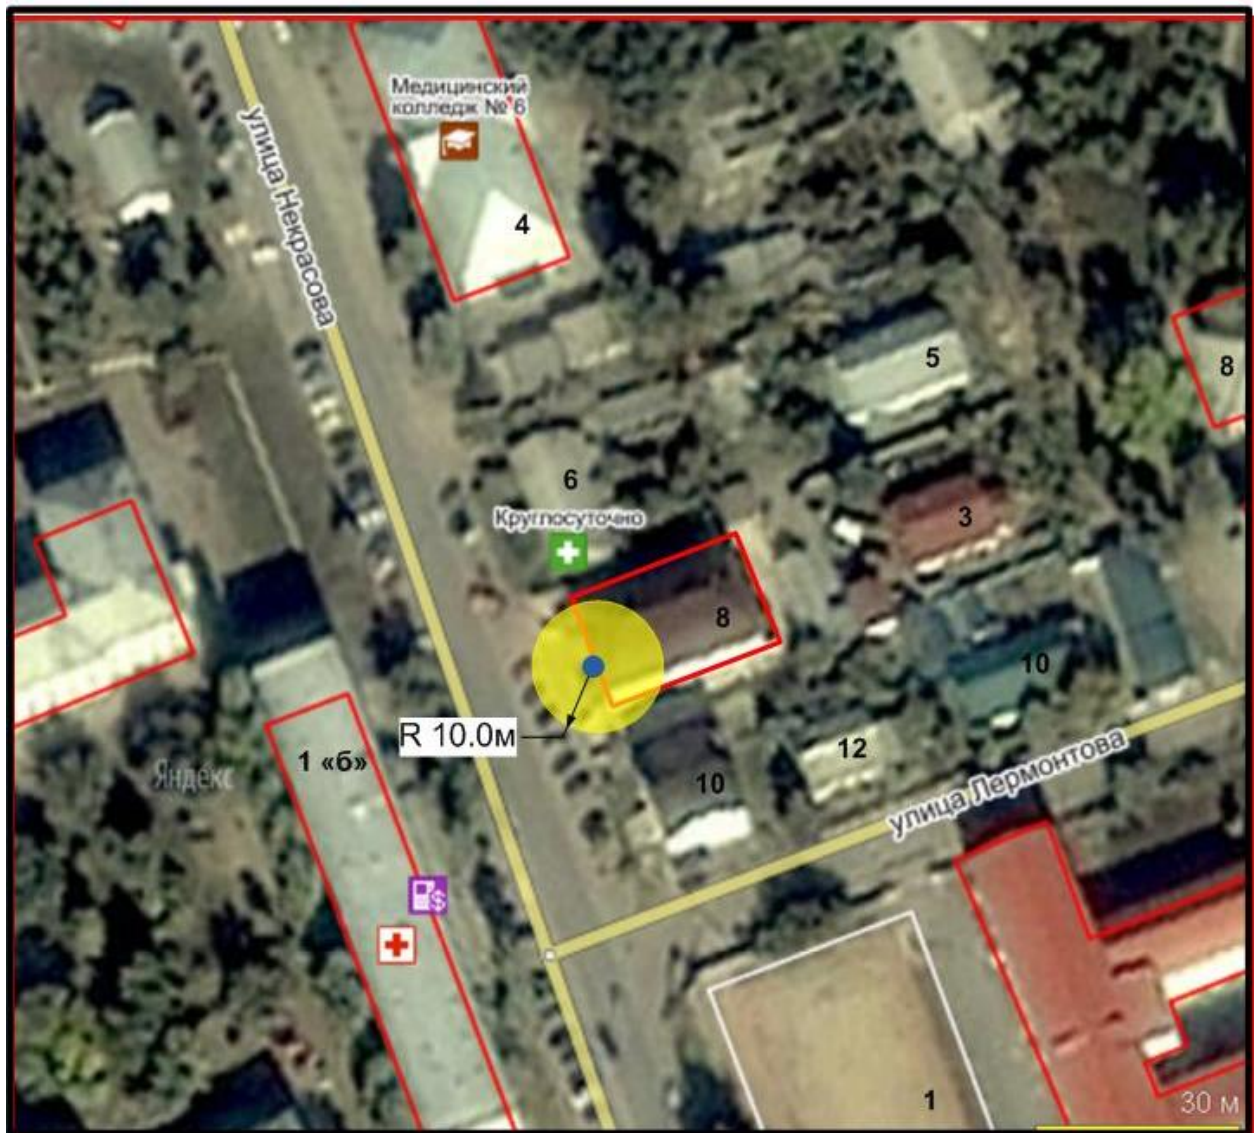

Схема 3.20
Схема границ территории, прилегающей к ООО "Стоматология-Сапфир",
расположенному по адресу: г. Михайловка, ул. Некрасова, 8

Условные обозначения:

- прилегающая территория
- вход в здание