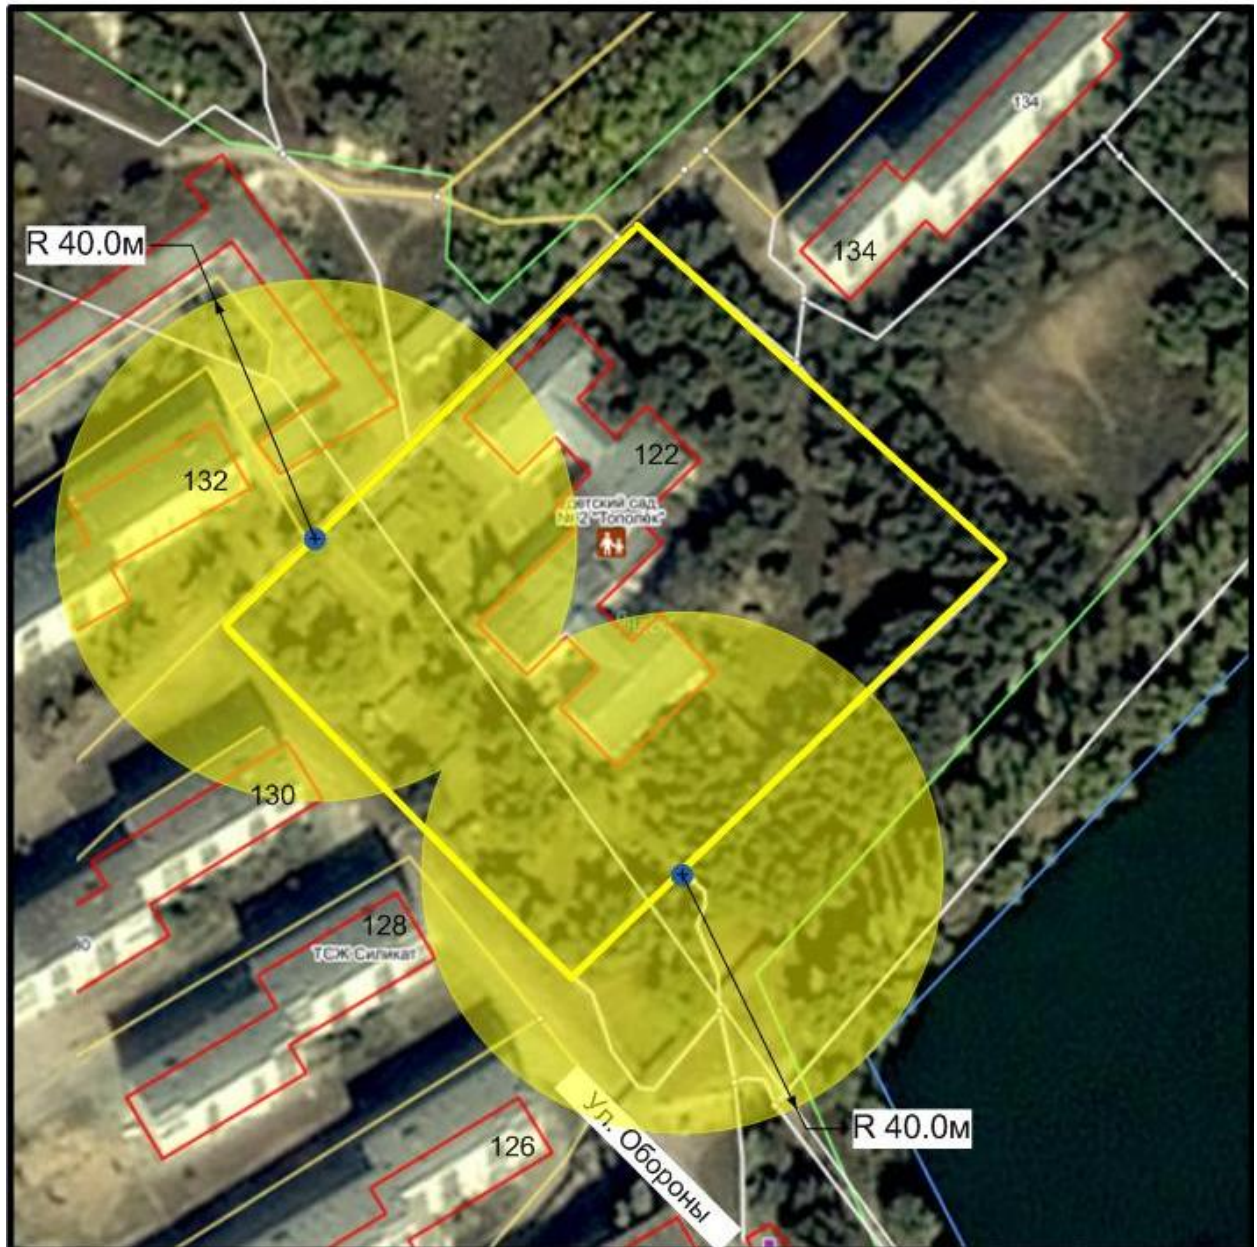

Условные обозначения:

-  - границы обособленной территории
-  - прилегающая территория
-  - вход на обособленную территорию

Схема 2.17

Схема границ территории, прилегающей к МБДОУ «Детский сад комбинированного вида «Лукоморье» городского округа город Михайловка Волгоградской области» структурное подразделение "Тополек", расположенному по адресу: г. Михайловка, ул. Обороны, 122