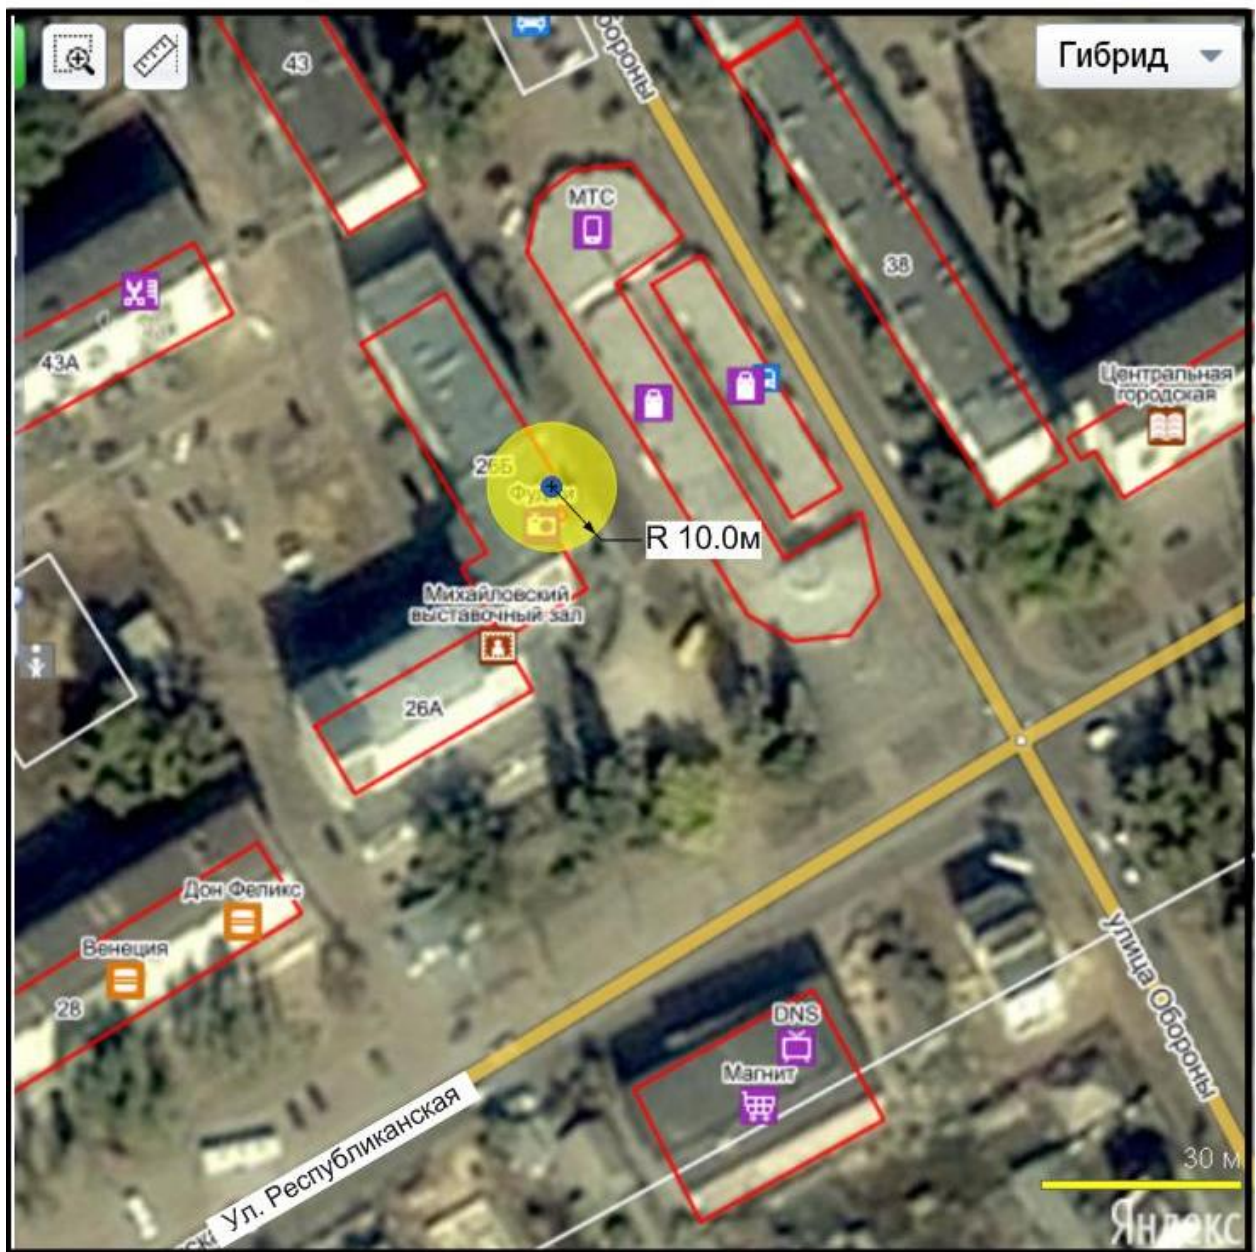

-  - прилегающая территория
-  - вход в здание

Схема 3.18

Схема границ территории, прилегающей к ООО "Лотос", расположенному по адресу: г. Михайловка, ул. Ленина, 100А

Условные обозначения:

-  - границы обособленной территории
-  - прилегающая территория
-  - вход на обособленную территорию

Схема 3.19

Схема границ территории, прилегающей к ООО "Старлайн", расположенному по адресу: г. Михайловка, ул. Республиканская, 26б/32

Условные обозначения:

-  - прилегающая территория
-  - вход в здание