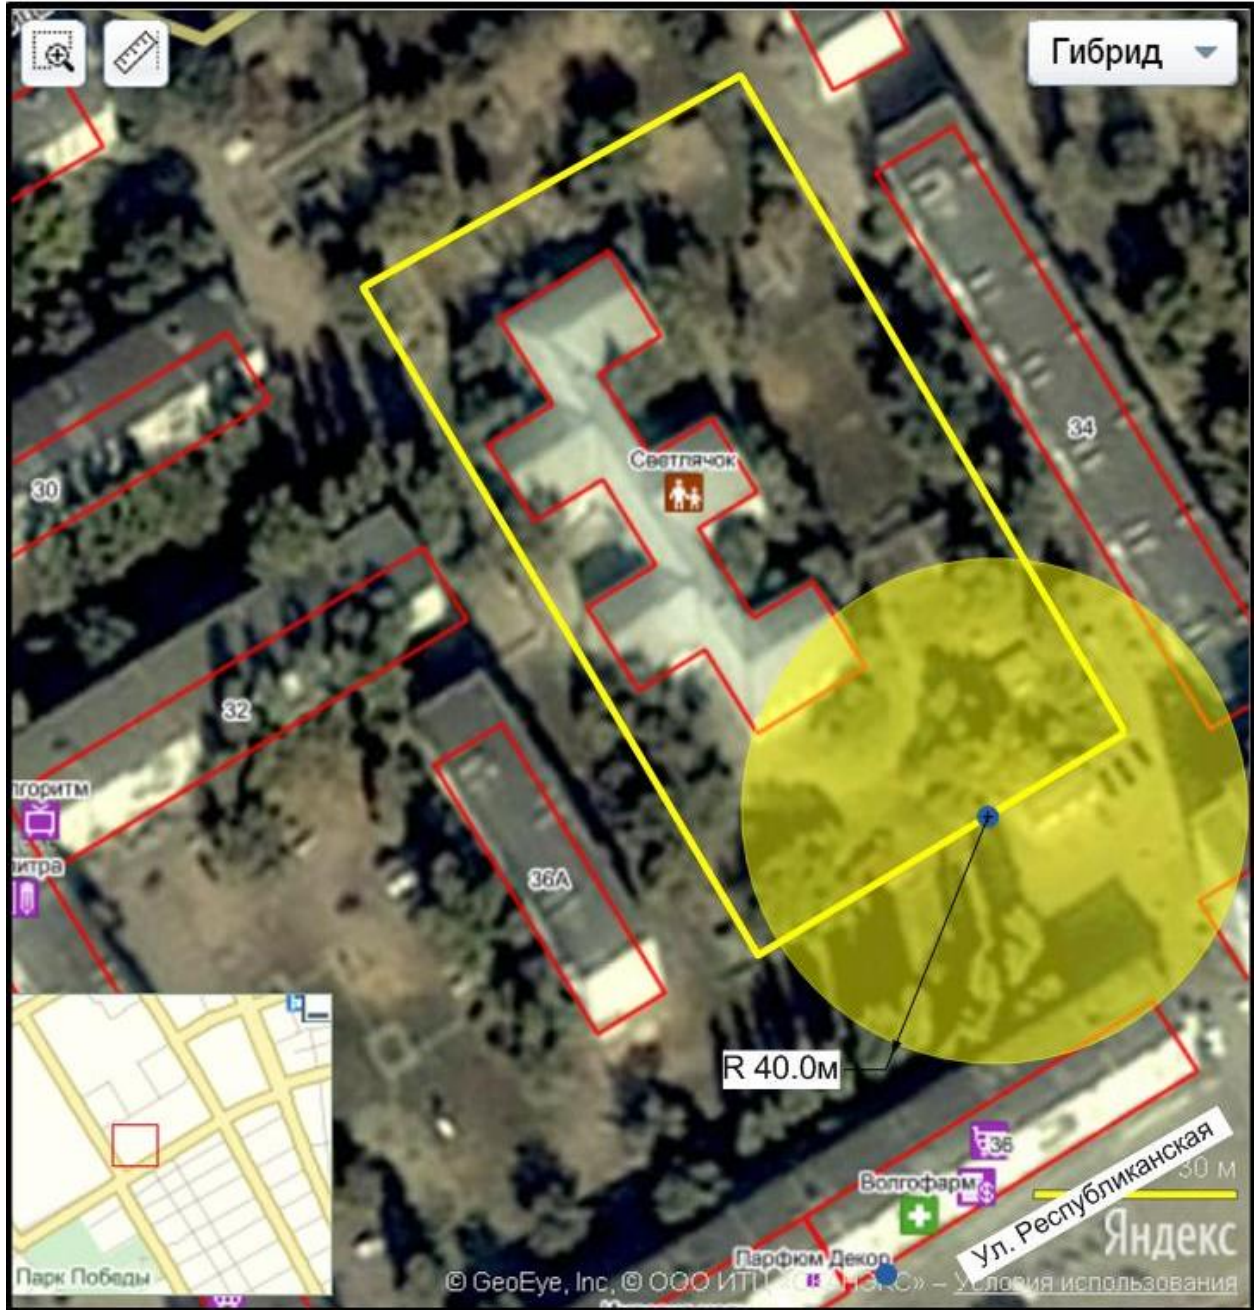

Условные обозначения:

-  - границы обособленной территории
-  - прилегающая территория
-  - вход на обособленную территорию

Схема 2.16

Схема границ территории, прилегающей к МБДОУ «Детский сад комбинированного вида «Лукоморье» городского округа город Михайловка Волгоградской области» структурное подразделение "Светлячок", расположенному по адресу: г. Михайловка, ул. 2 Краснознаменская, 30а