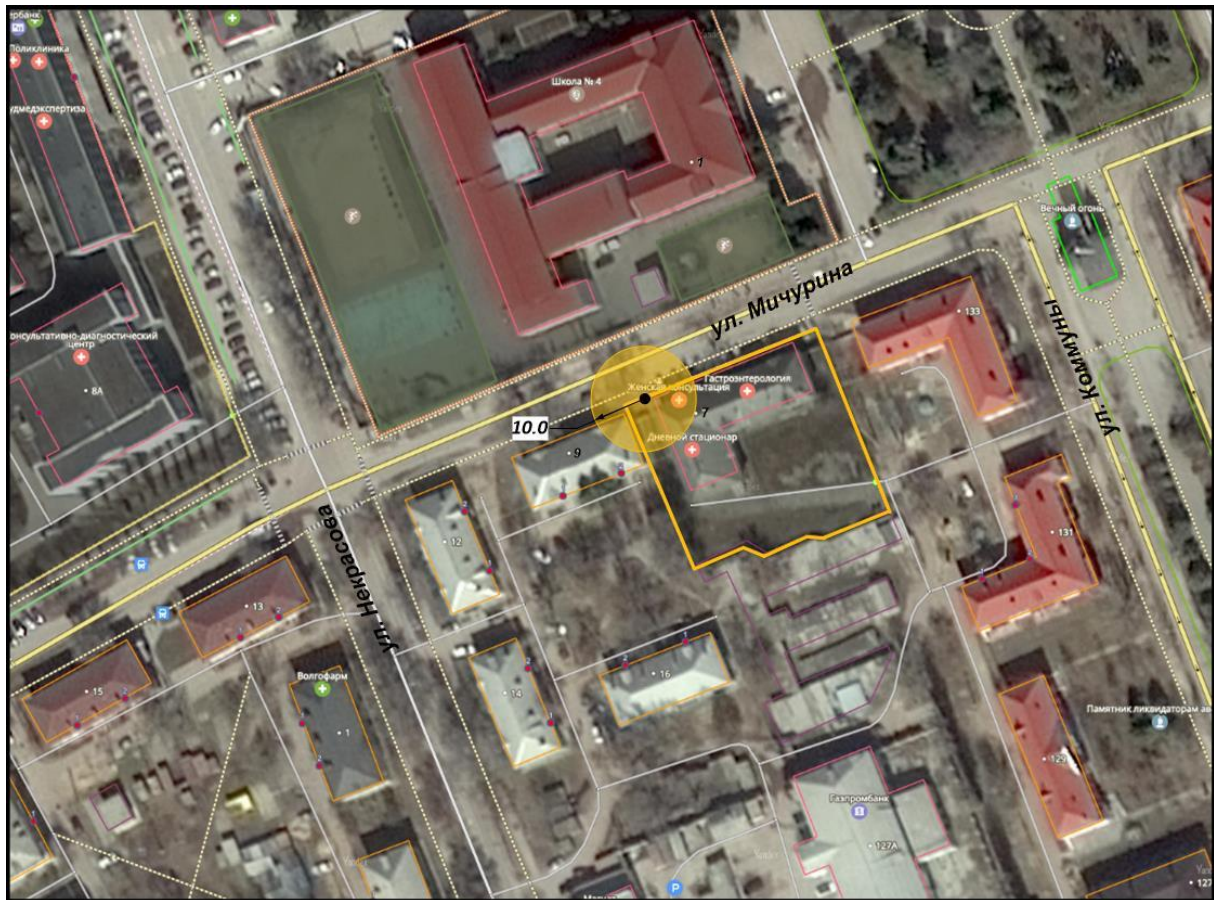

Условные обозначения:

-  - вход в здание
-  - прилегающая территория

Схема 3.35
Схема границ территории, прилегающей к ГБУЗ «Родильный дом»
г. Михайловки, дневной стационар, расположенному по адресу: г. Михайловка,
ул. Мичурина, 7