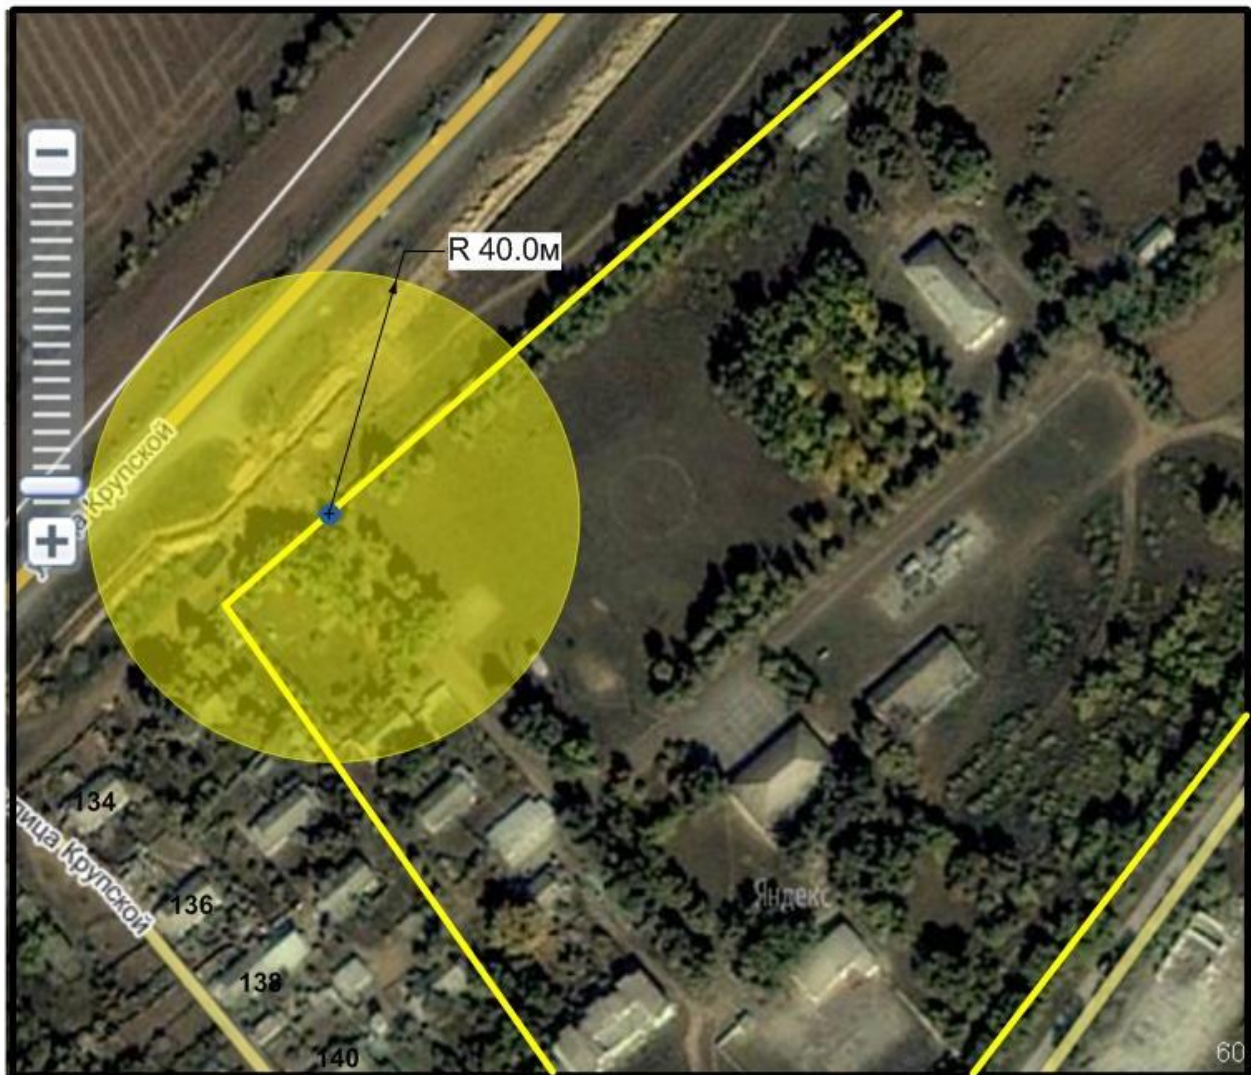

Схема 5.1
Схема границ территории, прилегающей к военной части N 03464,
расположенному по адресу: г. Михайловка, по ул. Крупской

Условные обозначения:

- границы обособленной территории
- прилегающая территория
- вход на обособленную территорию