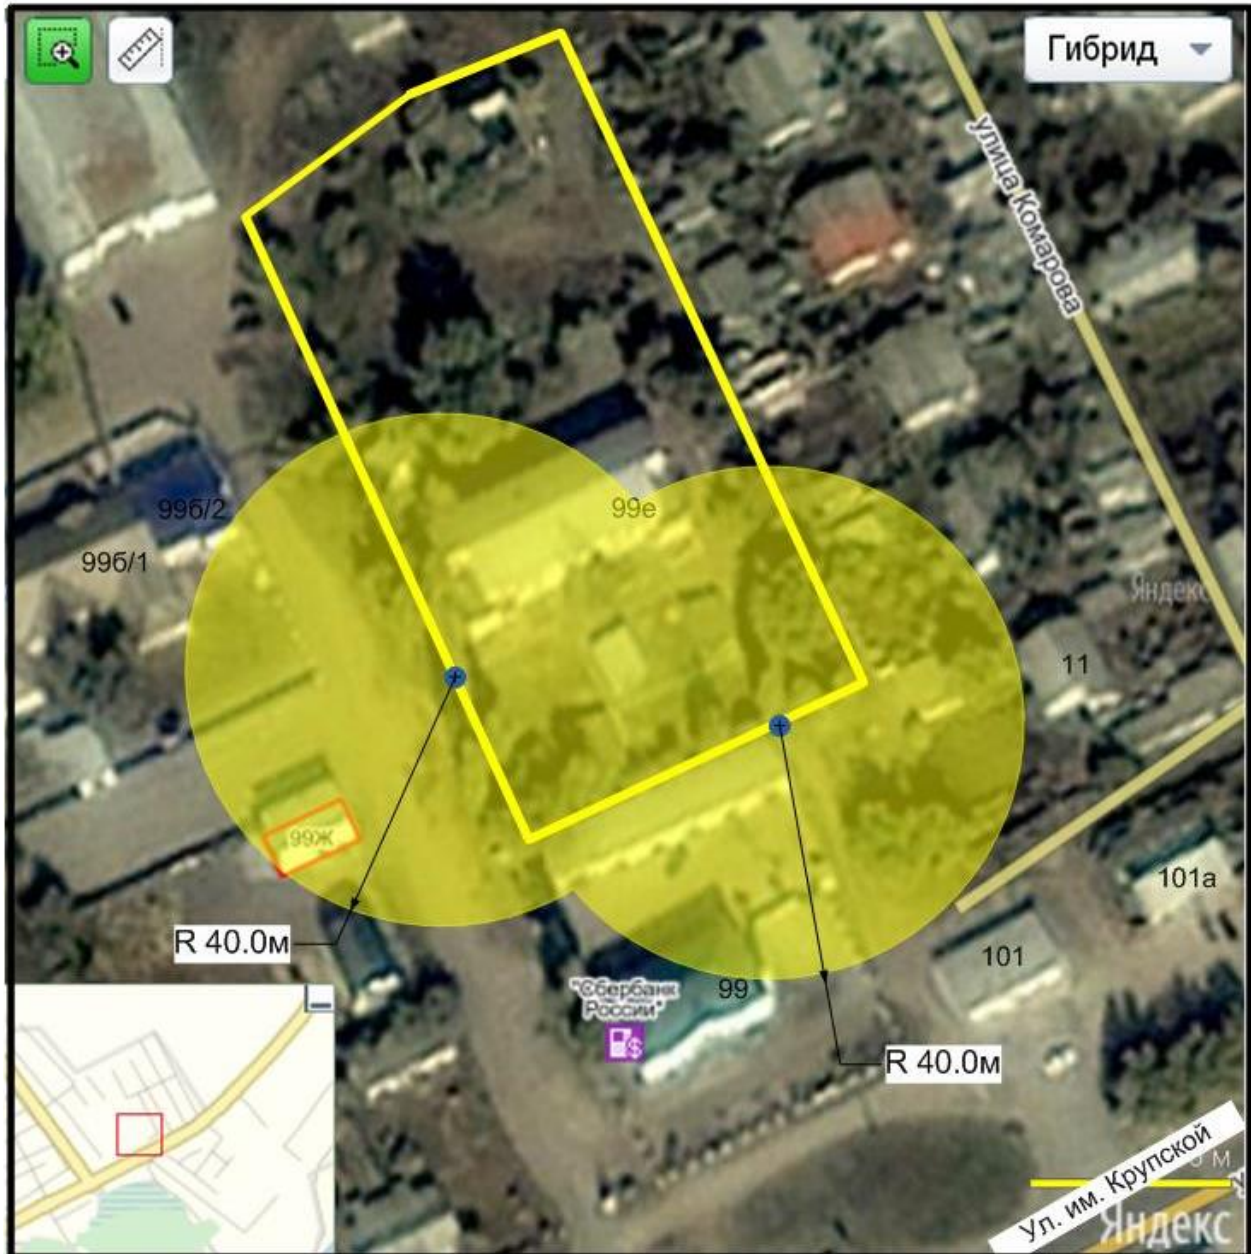

Схема 2.13

Схема границ территории, прилегающей к МБДОУ «Детский сад комбинированного вида «Лукоморье» городского округа город Михайловка Волгоградской области» структурное подразделение "Колосок", расположенному по адресу: г. Михайловка, ул. им. Крупской, 99е

Условные обозначения:

- границы обособленной территории
- прилегающая территория
- вход на обособленную территорию