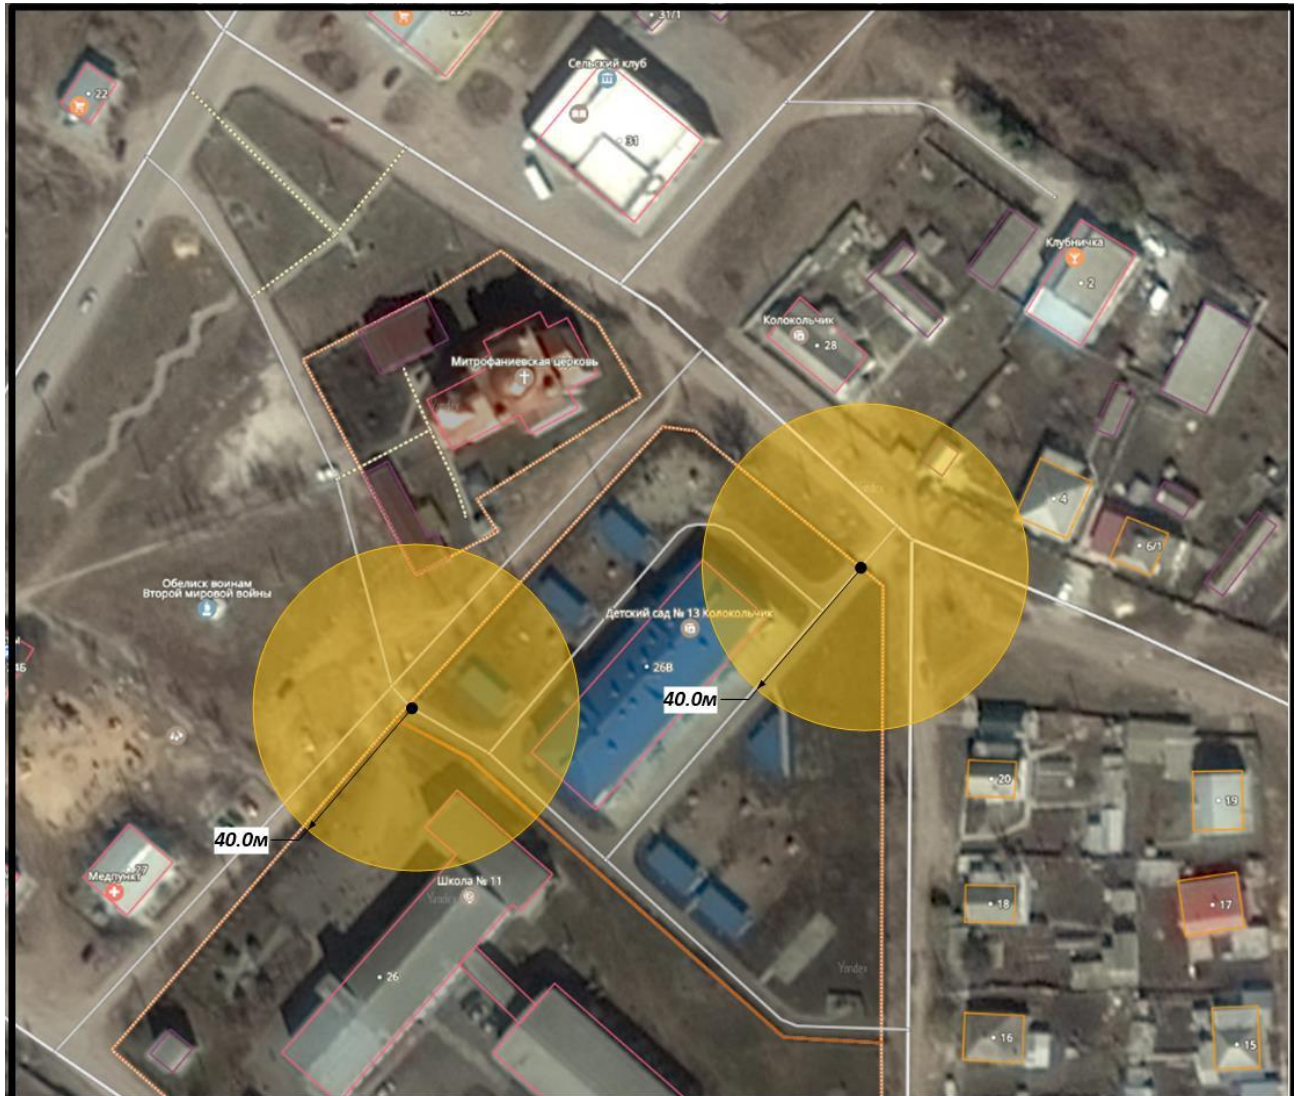

Условные обозначения:

-  - границы обособленной территории
-  - прилегающая территория
-  - вход на обособленную территорию

Схема 2.19

Схема границ территории, прилегающей к МБДОУ «Детский сад комбинированного вида «Лукоморье» городского округа город Михайловка Волгоградской области» структурное подразделение «Колокольчик», расположенному по адресу: г. Михайловка, ул. Байкальская, 26в

Условные обозначения:

-  - границы обособленной территории
-  - прилегающая территория
-  - вход на обособленную территорию

Схема 2.20

Схема границ территории, прилегающей к МБДОУ «Детский сад комбинированного вида «Лукоморье» городского округа город Михайловка Волгоградской области» структурное подразделение "Улыбка", расположенному по адресу: г. Михайловка, ул. П. Морозова, 35