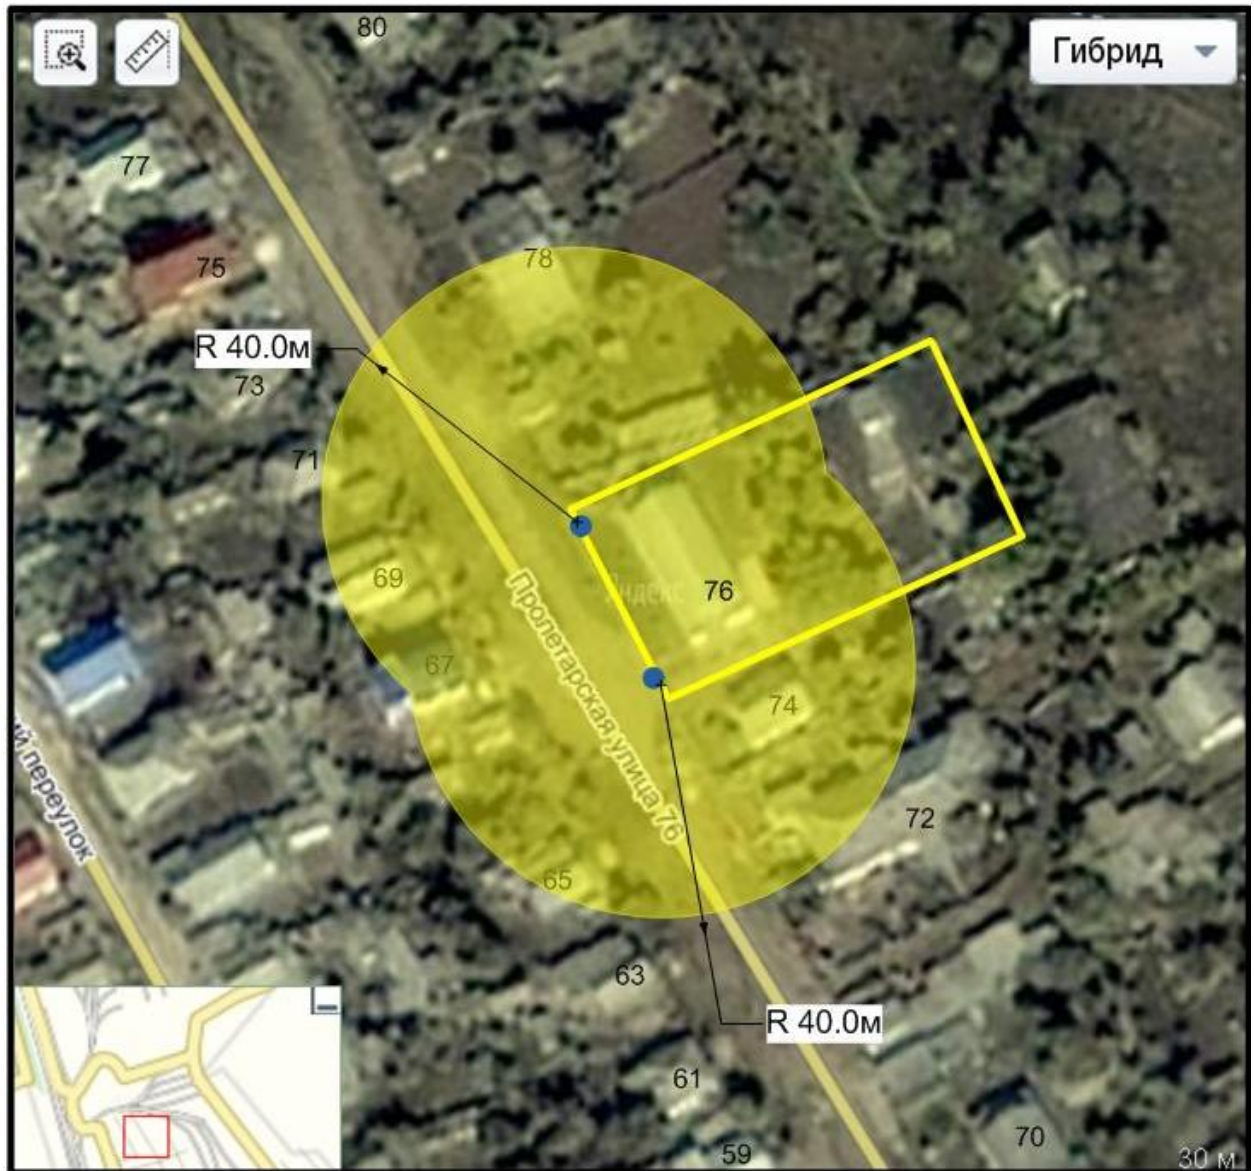

Условные обозначения:

-  - границы обособленной территории
-  - прилегающая территория
-  - вход на обособленную территорию

Схема 2.14

Схема границ территории, прилегающей к МБДОУ «Детский сад комбинированного вида «Лукоморье» городского округа город Михайловка Волгоградской области» структурное подразделение "Ручеек", расположенному по адресу: г. Михайловка, ул. Пролетарская, 76