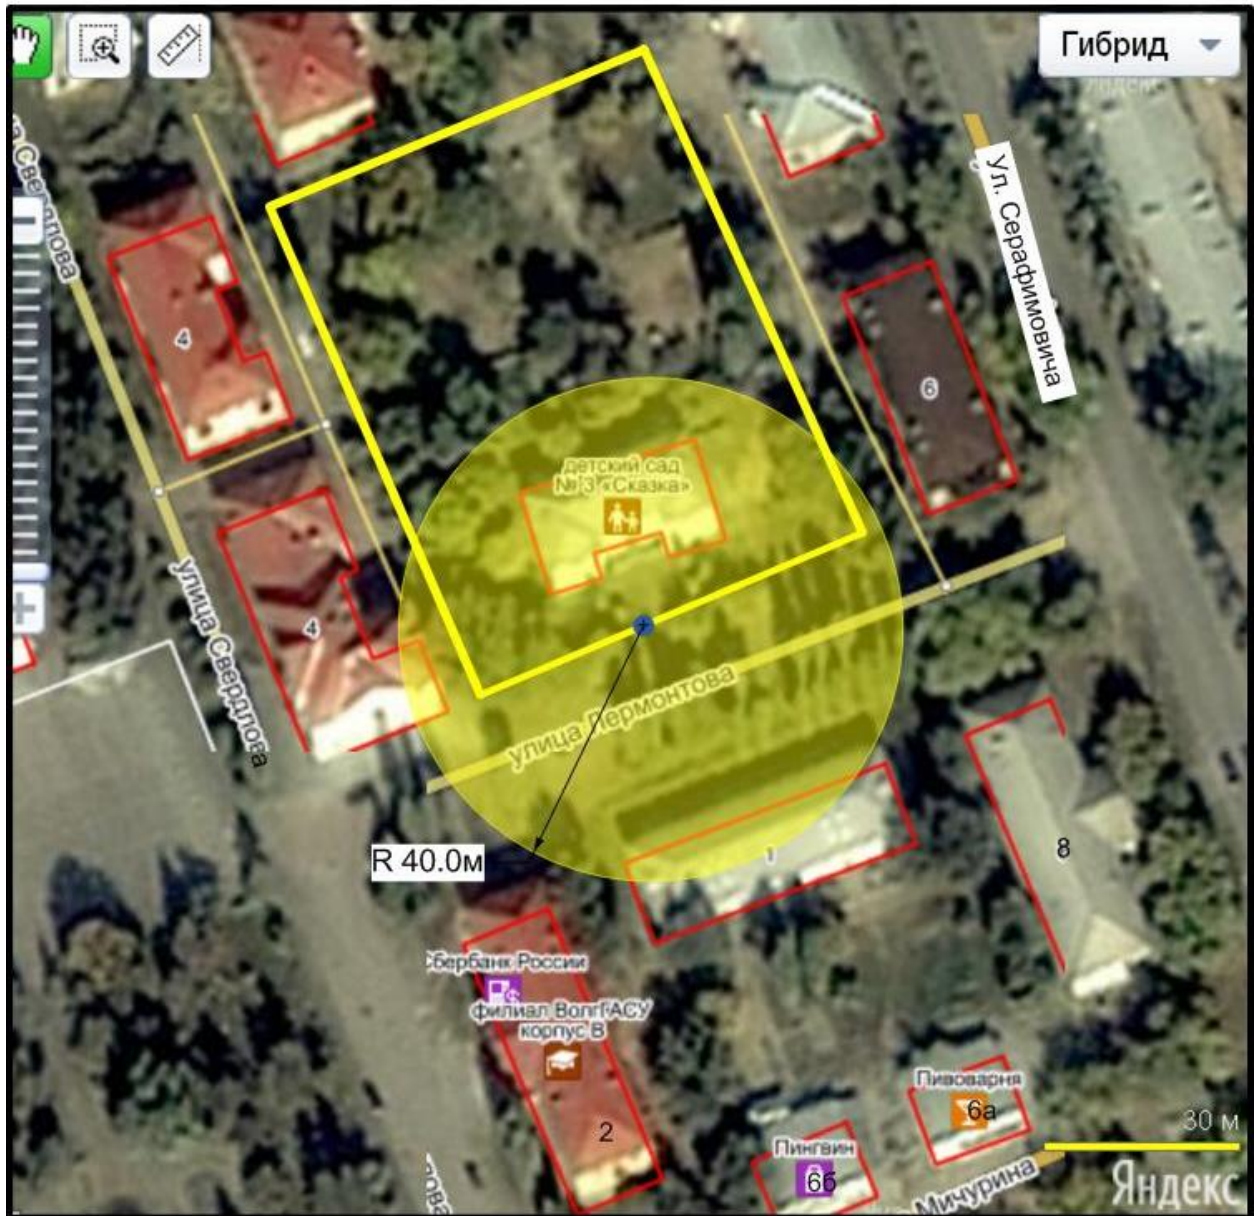

Условные обозначения:

-  - границы обособленной территории
-  - прилегающая территория
-  - вход на обособленную территорию

Схема 2.25

Схема границ территории, прилегающей к МБДОУ «Детский сад комбинированного вида «Лукоморье» городского округа город Михайловка Волгоградской области» структурное подразделение "Сказка", расположенному по адресу: г. Михайловка, ул. Лермонтова, 2