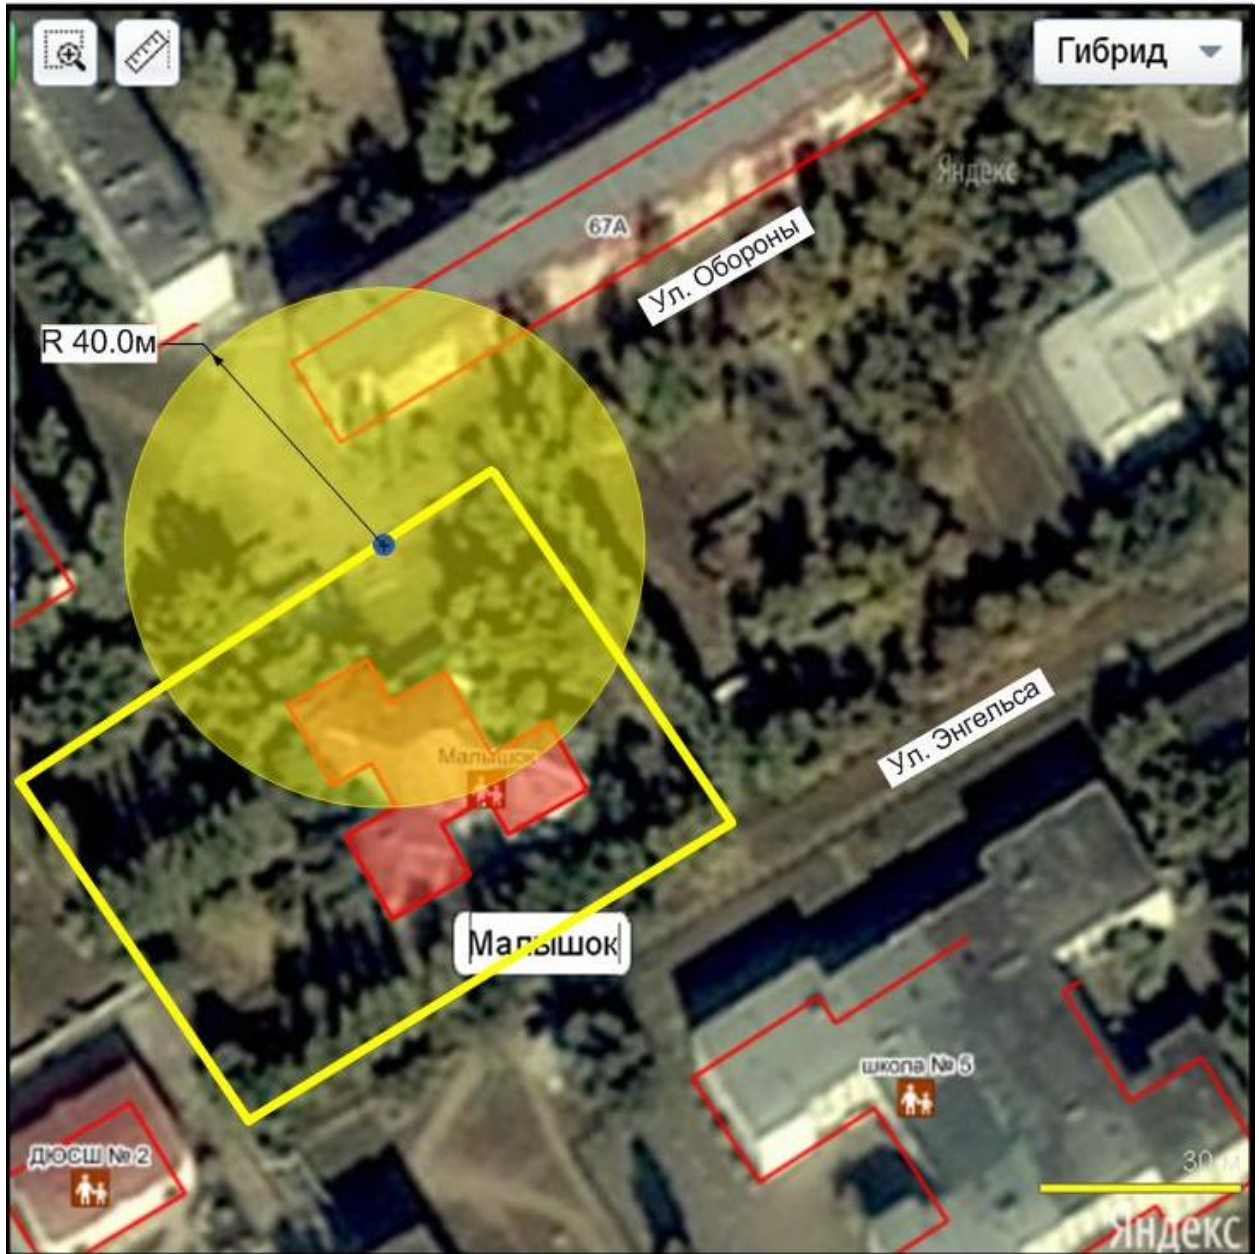

Условные обозначения:

-  - границы обособленной территории
-  - прилегающая территория
-  - вход на обособленную территорию

Схема 2.22

Схема границ территории, прилегающей к МБДОУ «Детский сад комбинированного вида «Лукоморье» городского округа город Михайловка Волгоградской области» структурное подразделение «им. П.А. Юдина», расположенному по адресу: г. Михайловка, ул. Энгельса, 20а