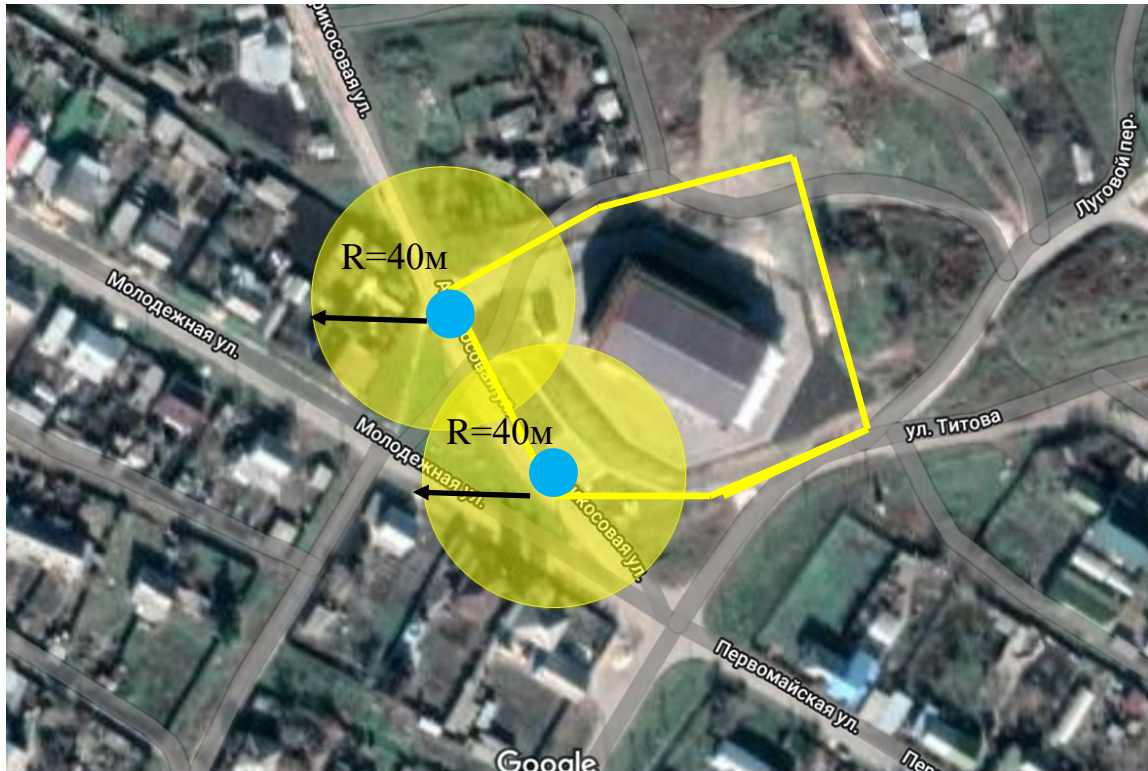

Схема 4.6

Схема границ территории, прилегающей к АУ «ЦФК и С» универсальный спортивный зал, расположенному по адресу: Михайловский район, п. Отрадное, ул. Магистральная, 17

Условные обозначения:

- границы обособленной территории
- вход на обособленную территорию
- прилегающая территория